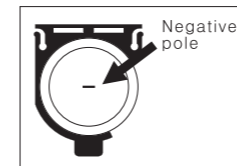

Battery / Батарея

To replace battery, push the protrudent on the bottom of the LCD, the edge of battery container is shown on the upper side of the LCD (pic.1). Чтобы заменить батарею, нажмите на выступ в нижней части дисплея (рис.1).

1 Pull the battery container out (pic.2). Вытащите батарейный отсек (рис.2).

The negative pole of battery is upside, positive pole is downside (pic.3).

3 Соблюдайте полярность - отрицательный полюс вверх, положительный полюс вниз (рис.3).

4 Push the battery container back (pic.4). Вставьте батарейный отсек (рис.4).