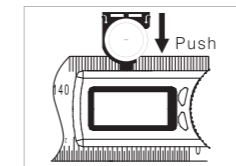

Battery / Батарея

To replace battery, push the protrudent on the bottom of the LCD, the edge of battery container is shown on the upper side of the LCD (pic.1). Чтобы заменить батарею, нажмите на выступ в нижней части дисплея (рис.1).

1 Pull the battery container out (pic.2). Вытащите батарейный отсек (рис.2).

The negative pole of battery is upside, positive pole is downside (pic.3).

3 Соблюдайте полярность - отрицательный полюс вверх, положительный полюс вниз (рис.3).

4 Push the battery container back (pic.4). Вставьте батарейный отсек (рис.4).