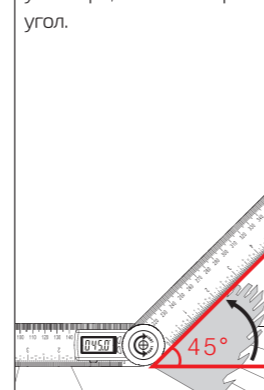

## Operating Instruction / Использование

Rotate clockwise to tighten the moving ruler; rotate counterclockwise to loosen the moving ruler. Поверните кнопку-фиксатор по часовой стрелке, чтобы затянуть откидное плечо. Поверните кнопку-фиксатор против часовой стрелки, чтобы ослабить откидное плечо.

Rotate the ruler to measure the angle. Поворачивайте плечо угломера, чтобы измерить угол.

Put the tool on any surface and press shortly 0/ON to set zero. Положите прибор на любую поверхность и нажмите кнопку ZERO, чтобы установить 0.

Rotate the ruler to measure the angle. Поворачивайте плечо угломера, чтобы измерить угол.

Short press ON/OFF to turn it on, put it on the flat surface as pic, make sure the both ruler's edges touch the surface, press ZERO button to set zero. Нажмите коротко на кнопку ON/OFF, чтобы включить прибор. Положите его на ровную поверхность, как показано на рисунке. Убедитесь, что края обеих линеек касаются поверхности. Нажмите кнопку ZERO, чтобы установить 0.