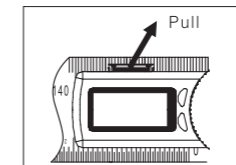

Battery / Батарея

To replace battery, push the protrudent on the bottom of the LCD, the edge of battery container is shown on the upper side of the LCD (pic.1). Чтобы заменить батарею, нажмите на выступ в нижней части дисплея (рис.1).

1 Pull the battery container out (pic.2). Вытащите батарейный отсек (рис.2).

The negative pole of battery is upside, positive pole is downside (pic.3).

3 Соблюдайте полярность - отрицательный полюс вверх, положительный полюс вниз (рис.3).

4 Push the battery container back (pic.4). Вставьте батарейный отсек (рис.4).