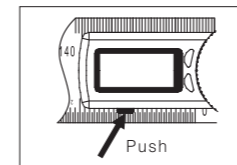

Battery / Батарея

To replace battery, push the protrudent on the bottom of the LCD, the edge of battery container is shown on the upper side of the LCD (pic.1). Чтобы заменить батарею, нажмите на выступ в нижней части дисплея (рис.1).

1 Pull the battery container out (pic.2). Вытащите батарейный отсек (рис.2).

The negative pole of battery is upside, positive pole is downside (pic.3).

3 Соблюдайте полярность - отрицательный полюс вверх, положительный полюс вниз (рис.3).

4 Push the battery container back (pic.4). Вставьте батарейный отсек (рис.4).