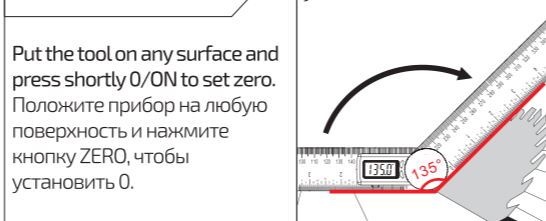

Rotate the ruler to measure the angle. Поворачивайте плечо угломера, чтобы измерить угол.

Put the tool on any surface and press shortly 0/ON to set zero. Положите прибор на любую поверхность и нажмите кнопку ZERO, чтобы установить 0.

Rotate the ruler to measure the angle. Поворачивайте плечо угломера, чтобы измерить угол.

Short press ON/OFF to turn it on, put it on the flat surface as pic, make sure the both ruler's edges touch the surface, press ZERO button to set zero. Нажмите коротко на кнопку ON/OFF, чтобы включить прибор. Положите его на ровную поверхность, как показано на рисунке. Убедитесь, что края обеих линеек касаются поверхности. Нажмите кнопку ZERO, чтобы установить 0.