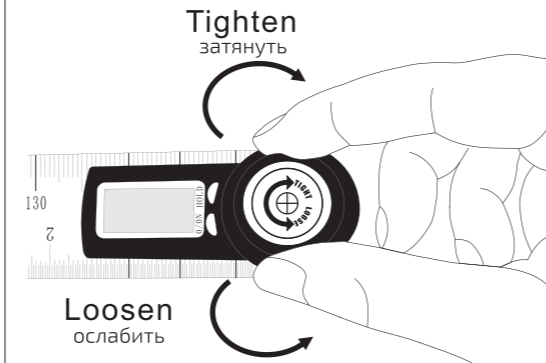

Operating Instruction / Использование

Rotate clockwise to tighten the moving ruler; rotate counterclockwise to loosen the moving ruler. Поверните кнопку-фиксатор по часовой стрелке, чтобы затянуть откидное плечо. Поверните кнопку-фиксатор против часовой стрелки, чтобы ослабить откидное плечо.