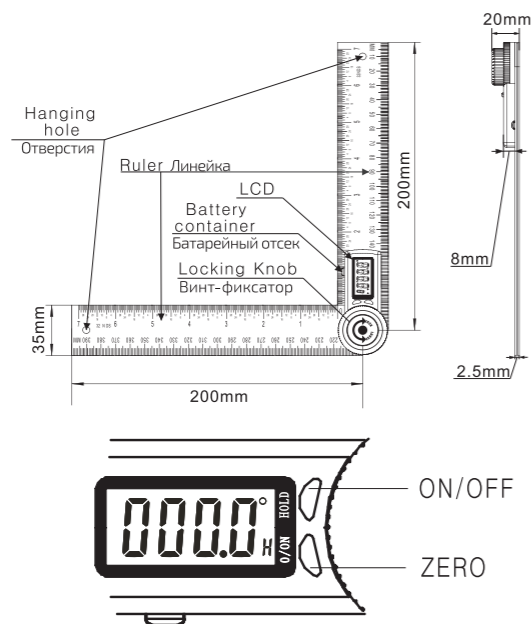

AngleRuler 20

Operating Manual / Инструкция по эксплуатации
Digital angle ruler / Электронный угломер

Technical Data / Технические характеристики

Measuring range Диапазон измерения	0.0°~360.0°
Working temperature Рабочая температура	0°C~+50°C
Working humidity Рабочая влажность	≤85%RH
Resolution Разрешение	0.1°
Accuracy Точность	0.3°

Battery
Батарея

CR2032, 3V